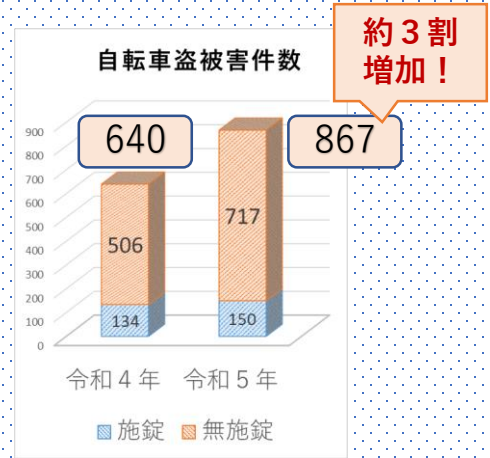

令和5年中、山口県内において、

867件

の自転車盗被害が発生しており、

前年比+227件

となっています。

大学生の被害は、

221件

で、そのうち、

186件 (約84%)

が無施錠による被害です。

大学生被害の自転車盗

大学生が被害に遭う場所として多いのが、**自宅 (アパート等) や 駅周辺**です。

これらの場所では、必ず鍵をかけるようにしましょう。

自転車を運転する際は、

ヘルメットの着用も忘れずに。