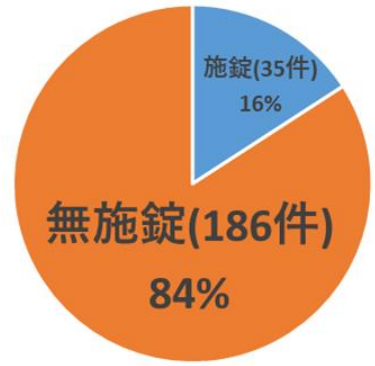

令和5年中、山口県内において、

867件

の自転車盗被害が発生しており、

前年比+227件

となっています。

大学生の被害は、

221件

で、そのうち、

186件 (約84%)

が無施錠による被害です。

大学生被害の自転車盗

大学生が被害に遭う場所として多いのが、**自宅 (アパート等) や 駅周辺**です。

これらの場所では、必ず鍵をかけるようにしましょう。

自転車を運転する際は、

ヘルメットの着用も忘れずに。